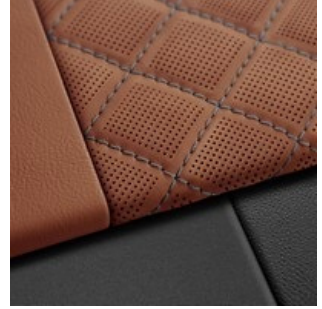

الخيارات الداخلية

خيارات S line الداخلية

جلد Valcona
غطاء المقعد: باللون الكونيك البني
لوحة القيادة: باللون الأسود
السجاد: باللون الأسود
البطانة العلوية: باللون الفضي باستيل